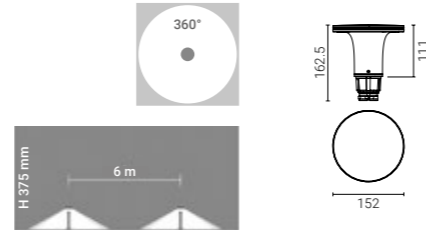

CANTHARELLUS

Pali da giardino / Garden poles

CORPO LAMPADA / LIGHT BODY Ø 150 mm

Code	Lamp	W	Lm LED	Real Lm	Beam
5521	LED	10	1150	863	diffuse

Modulo LED a tensione di rete, compatibile con dimmer a taglio di fase / Mains voltage LED module, compatible with most phase-cut dimmers