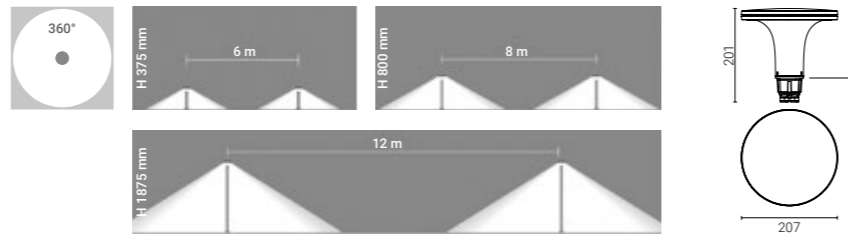

CORPO LAMPADA / LIGHT BODY Ø 200 mm

Code	Lamp	W	Lm LED	Real Lm	Beam
5522	LED	20	2300	1849	diffuse

Modulo LED a tensione di rete, compatibile con dimmer a taglio di fase / Mains voltage LED module, compatible with most phase-cut dimmers

CANTHARELLUS

Accessori / Accessories

PALI / POLES

Code	H	Description
3401	375 mm	Palo liscio in alluminio estruso, comprensivo di basetta interna di ancoraggio in alluminio pressofuso / Smooth pole in extruded aluminium with incorporated internal fixing base in die-cast aluminium
3402	800 mm	
3403	1875 mm	Palo liscio in alluminio estruso, comprensivo di base esterna in alluminio forgiato / Smooth pole in extruded aluminium with integrated external ground fixing base in forged aluminium

PIASTRE TIRAFONDI / PLATES WITH ANCHORING SET

Code	Description	Ref. to
5518	Piastra inox con tirafondi per ancoraggio al terreno / Stainless steel plate with ground anchoring set	code 3401 code 3402
5519	Piastra inox con tirafondi per ancoraggio al terreno / Stainless steel plate with ground anchoring set	code 3403

RACCORDO PER PALI STANDARD / ADAPTOR FOR STANDARD POLES Ø 60 mm

Code	Description
5506	Raccordo in alluminio primario pressofuso, adattabile a qualsiasi palo Ø 60 mm / Adaptor in die-cast primary aluminium, to be installed on any pole Ø 60 mm