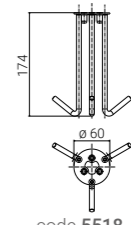

## CORPO LAMPADA / LIGHT BODY Ø 150 mm

Code	Lamp	W	Lm LED	Real Lm	Beam
5521	LED	10	1150	863	diffuse

Modulo LED a tensione di rete, compatibile con dimmer a taglio di fase / Mains voltage LED module, compatible with most phase-cut dimmers

## CORPO LAMPADA / LIGHT BODY Ø 200 mm

Code	Lamp	W	Lm LED	Real Lm	Beam
5522	LED	20	2300	1849	diffuse

Modulo LED a tensione di rete, compatibile con dimmer a taglio di fase / Mains voltage LED module, compatible with most phase-cut dimmers

## PALI / POLES

codes 3401 3402

code 3403

codes 3401 3402

code 3403

Code	H	Description
3401	375 mm	Palo liscio in alluminio estruso, comprensivo di basetta interna di ancoraggio in alluminio pressofuso / Smooth pole in extruded aluminium with incorporated internal fixing base in die-cast aluminium
3402	800 mm	
3403	1875 mm	Palo liscio in alluminio estruso, comprensivo di base esterna in alluminio forgiato / Smooth pole in extruded aluminium with integrated external ground fixing base in forged aluminium

## PIASTRE TIRAFONDI / PLATES WITH ANCHORING SET

code 5518

code 5519

code 5518

code 5519

Code	Description	Ref. to
5518	Piastra inox con tirafondi per ancoraggio al terreno / Stainless steel plate with ground anchoring set	code 3401 code 3402
5519	Piastra inox con tirafondi per ancoraggio al terreno / Stainless steel plate with ground anchoring set	code 3403