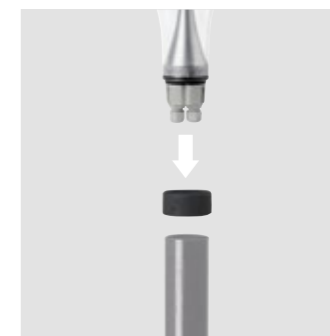

Grazie ai LED studiati nel disco superiore l'efficienza luminosa è alta e ben ottimizzata per entrambe le dimensioni disponibili. CANTHARELLUS si abbina alle tre altezze del palo GOCCIA ILLUMINAZIONE o come lampada da montare con raccordo su palo Ø 60 mm.

## Struttura

Parte superiore e scocca in lega di alluminio primario a basso tenore di rame. Coppa di protezione in policarbonato trasparente satinato. Cono interno in alluminio antiriflesso.

## Structure

Upper part and body made of primary aluminium alloy with low copper content. Clear satin polycarbonate diffuser. Anti-glare aluminium internal cone.

Il corpo lampada è dotato di 2 bocchettoni PG9 per consentire l'alimentazione passante.

The lamp body is provided with 2 inlets PG9 for through wiring.