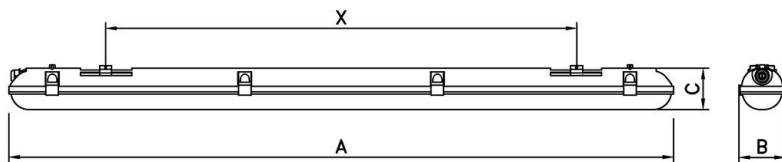

Artikelöversikt								
Modell	Funktion	Längd	W	Lumen	Lm/W	kg	3000K	4000K
VL1X 1270 LED 4800 HF 8xx	Std ej dimbar	1270	38	4800	126	2,2	72.01001	72.01002
VL1X 1570 LED 7600 HF 8xx	Std ej dimbar	1570	58	7600	131	3	72.01011	72.01012
VL1X 1270 LED 4800 HF 8xx TW	ÖK ej dimbar	1270	38	4800	126	2,3	72.01003	72.01004
VL1X 1570 LED 4800 HF 8xx TW	ÖK ej dimbar	1570	58	7600	131	3,1	72.01013	72.01014