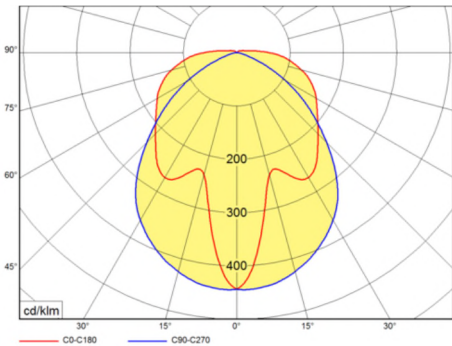

Artikelöversikt								
Modell	Funktion	Längd	W	Lumen	Lm/W	kg	3000K	4000K
VL1X 1270 LED 4800 HF 8xx	Std ej dimbar	1270	38	4800	126	2,2	72.01001	72.01002
VL1X 1570 LED 7600 HF 8xx	Std ej dimbar	1570	58	7600	131	3	72.01011	72.01012
VL1X 1270 LED 4800 HF 8xx TW	ÖK ej dimbar	1270	38	4800	126	2,3	72.01003	72.01004
VL1X 1570 LED 4800 HF 8xx TW	ÖK ej dimbar	1570	58	7600	131	3,1	72.01013	72.01014