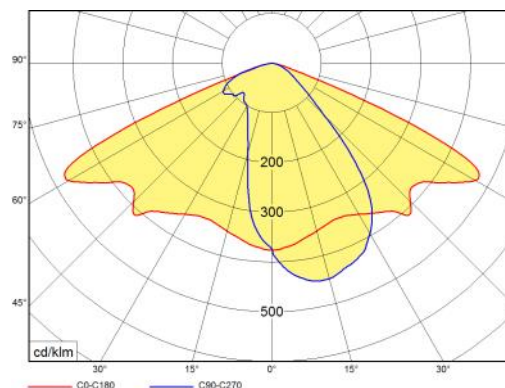

ML-Street

Gatljusarmatur

M-Light

Konstruktion:

- Stomme av pressgjuten aluminium
- Pulverlackerad grå
- Linsskydd av 5mm härdat glas

Ljuskälla och optik:

- High power LED OSRAM OSOLON SQUARE
- Ljusfärg 5000K
- Asymetrisk optik STRADA
- Beräknad livslängd 80.000 h, L70B50
- Drivelektronik från Osram.

Installation:

- Stolpe med diameter 42-60mm
- Lutning justerbar -30° till +90° (se bild)
- Rekommenderad monteringshöjd 6-14m

Användningsområden:

- Parkvägar/Eljusspår
- Gång- och cykelvägar
- Vägar/Villagator/lokalgator/bostadsområden
- Parkeringsplatser

Egenskaper:

- Skyddsklass IP-65 damm- och vattentät
- Arbetstemperatur: -40°C till +60°C
- Korrosionsskyddad
- Stötsäker IK 09
- Finns även med ljusreglering Osram 3Dim: DALI, StepDim eller AstroDim funktion.
- Energiklass A+