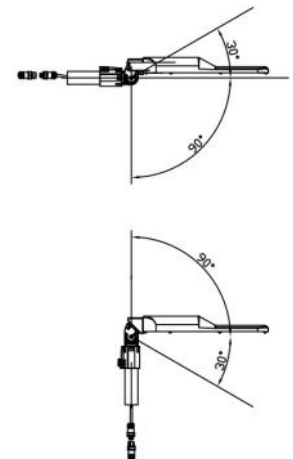

ML-Street

Gatljusarmatur

M-Light

Konstruktion:

- Stomme av pressgjuten aluminium
- Pulverlackerad grå
- Linsskydd av 5mm härdat glas

Ljuskälla och optik:

- High power LED OSRAM OSOLON SQUARE
- Ljusfärg 5000K
- Asymetrisk optik STRADA
- Beräknad livslängd 80.000 h, L70B50
- Drivelektronik från Osram.

Installation:

- Stolpe med diameter 42-60mm
- Lutning justerbar -30° till +90° (se bild)
- Rekommenderad monteringshöjd 6-14m

Användningsområden:

- Parkvägar/Eljusspår
- Gång- och cykelvägar
- Vägar/Villagator/lokalgator/bostadsområden
- Parkeringsplatser

Egenskaper:

- Skyddsklass IP-65 damm- och vattentät
- Arbetstemperatur: -40°C till +60°C
- Korrosionsskyddad
- Stötsäker IK 09
- Finns även med ljusreglering Osram 3Dim: DALI, StepDim eller AstroDim funktion.
- Energiklass A+