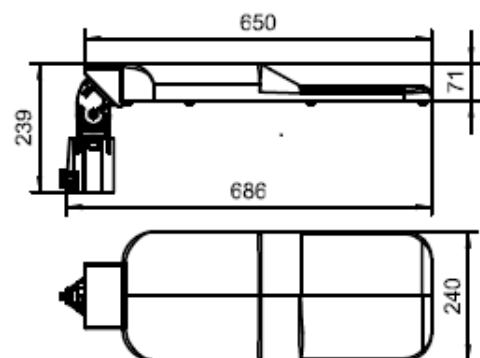

Tekniska specifikationer:

Modell	Systemeffekt	Spänning	Ljusflöde	Färgåtergivning	Vikt
MLUL3000	38W	230 VAC	4000 lm	Ra > 70	7 kg
MLUL5000	55W	230 VAC	5300 lm	Ra > 70	7 kg
MLUL7500	75W	230 VAC	7700 lm	Ra > 70	7 kg
MLUL9000	103W	230 VAC	9200 lm	Ra > 70	7 kg
MLUL11500	105W	230 VAC	11000 lm	Ra > 70	8 kg
MLUL14000	150W	230 VAC	14100 lm	Ra > 70	8 kg