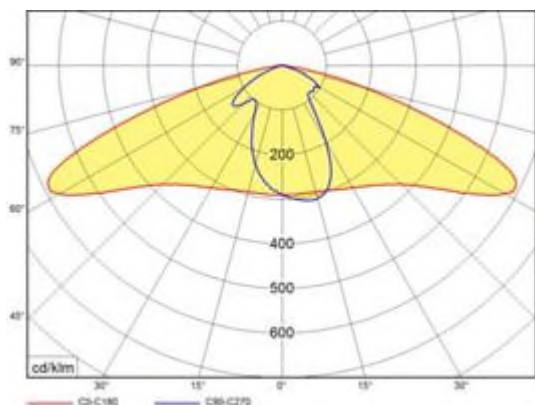

STL 4000 Street LED

			CCT 3000K	CCT 5000K	CRI 70+	IP 65		80000 L70B50
--	--	--	---------------------	---------------------	-------------------	-----------------	--	------------------------

Robust, högeffektiv gatljusarmatur konstruerad för Nordiskt vinterklimat.

Användningsområden:

Vägbelysning för gång-/cykelvägar, elljusspår, villaområden, som parkbelysning, parkeringsplatser, mindre landsvägar med mera. Lämplig för stolphöjd mellan 4-8 meter med avstånd 15-40 meter beroende på ljuskrav, spridningslins och LED effekt.