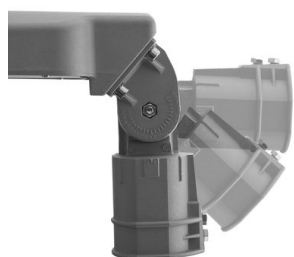

STL 4000 Street LED

			CCT 3000K	CCT 5000K	CRI 70+	IP 65		80000 L70B50
--	--	--	---------------------	---------------------	-------------------	-----------------	--	------------------------

Robust, högeffektiv gatljusarmatur konstruerad för Nordiskt vinterklimat.

Användningsområden:

Vägbelysning för gång-/cykelvägar, elljusspår, villaområden, som parkbelysning, parkeringsplatser, mindre landsvägar med mera. Lämplig för stolphöjd mellan 4-8 meter med avstånd 15-40 meter beroende på ljuskrav, spridningslins och LED effekt.

Teknisk Specifikation

LED armatur i modern design med optimerad kylning för maximal brinntid. Starkt, pulverlackerat aluminiumchassi Asymmetrisk glasoptik (gatljusoptik).

Armaturen levereras med väderbeständig kabel.

Tekniska Data:

Drivspänning:	120-277 VAC
Ljuskälla (LED):	Citizen COB
Ljuseffektivitet:	136 lumen/watt
Systemeffekt:	28W
Ljusflöde armatur:	3800 lumen ±10%
Färgtemperatur:	Standard 5000K (dagsljus). Alt. 3000K
Färgåtergivning:	Ra 70-79
Livslängd (L70B50):	80.000 timmar. @ Ta +25°
Drivdon:	Helvar LC1x30-E-CC coated version
Överspänningsskydd:	10 kV extra modul samt 4kV i drivdonet.
Kapslingsklass:	IP 65
Vandalklass:	IK 08
Temperaturområde:	-40°C till +50°C
Starttid:	Omedelbart
Energiklass:	A++
Nettovikt:	5 kg
Stolpfäste diameter:	60 mm, justerbart vinkel -30° till +90°
Material / Kulör	Aluminium / silvergrå
Garanti:	5 år.